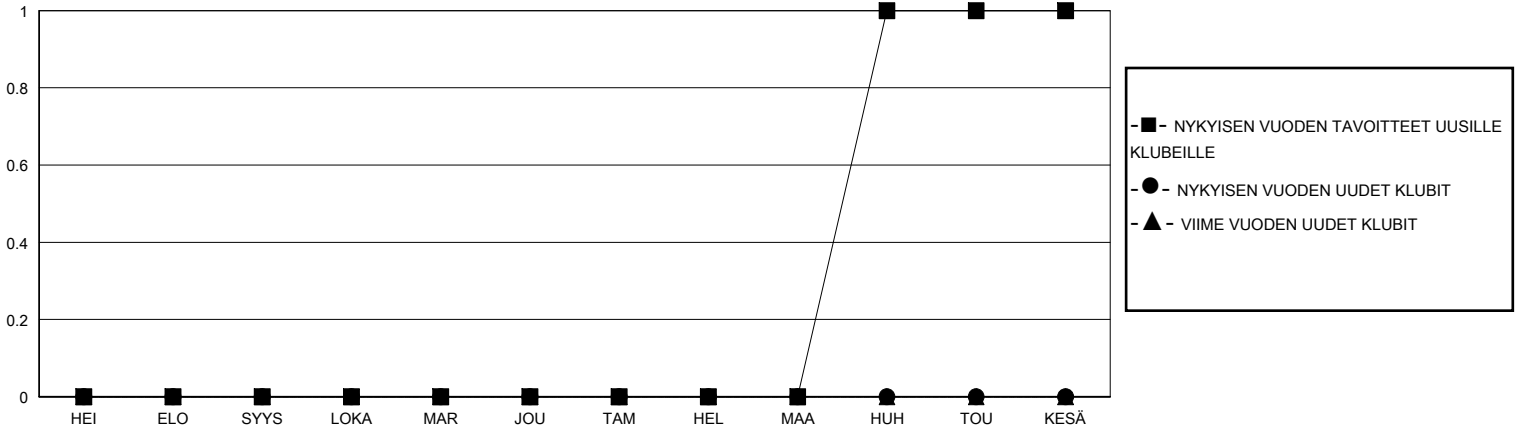

MONTHLY MEMBERSHIP PROGRESS REPORT

District 107 I

Results as of: 10/31/2024

GMT:

SIJAINTI FINLAND

GMT VAALIPIIRI

Klubit				jäsentä			
TULOKSET 2024-2025				TULOKSET 2024-2025			
NELJÄNNES	UUDEN KLUBIN TAVOITE	UUDET KLUBIT	LOPETETUT KLUBIT	NELJÄNNES	JÄSENKASVUN NETTOTAVOITE	TOTEUTUNUT JÄSENKASVU	POISTETUT JÄSENET (mukaan lukien siirrot)
HEI/ELO/SYYS	0	0	1	HEI/ELO/SYYS	10	10	13
LOKA/MAR/JOU	0	0	0	LOKA/MAR/JOU	10	6	3
TAM/HEL/MAA	0	0	0	TAM/HEL/MAA	10	0	0
HUH/TOU/KESÄ	1	0	0	HUH/TOU/KESÄ	10	0	0

TAVOITTEET JA UUDET KLUBIT, KUMULATIIVINEN

TAVOITTEET JA JÄSENET, KUMULATIIVINEN

LAKKAUTETUT KLUBIT: 1

10 CLUBS OF 45 LISÄNNYT YHDEN TAI USEAMMAN UUTTA JÄSENTÄ

SUKUPUOLIJAKAUMA

MIES 619 (73.87%)
NAINEN 219 (26.13%)