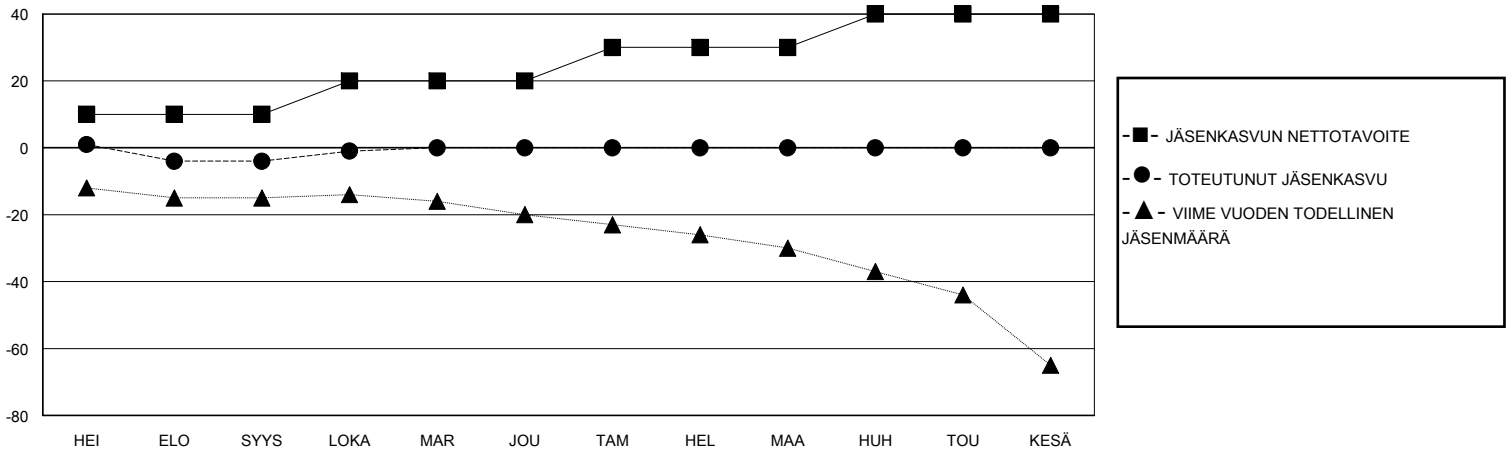

MONTHLY MEMBERSHIP PROGRESS REPORT

District 107 I

Results as of: 10/31/2024

GMT:

SIJAINTI FINLAND

GMT VAALIPIIRI

Klubit				jäsentä			
TULOKSET 2024-2025				TULOKSET 2024-2025			
NELJÄNNES	UUDEN KLUBIN TAVOITE	UUDET KLUBIT	LOPETETUT KLUBIT	NELJÄNNES	JÄSENKASVUN NETTOTAVOITE	TOTEUTUNUT JÄSENKASVU	POISTETUT JÄSENET (mukaan lukien siirrot)
HEI/ELO/SYYS	0	0	1	HEI/ELO/SYYS	10	10	13
LOKA/MAR/JOU	0	0	0	LOKA/MAR/JOU	10	6	3
TAM/HEL/MAA	0	0	0	TAM/HEL/MAA	10	0	0
HUH/TOU/KESÄ	1	0	0	HUH/TOU/KESÄ	10	0	0

TAVOITTEET JA UUDET KLUBIT, KUMULATIIVINEN

TAVOITTEET JA JÄSENET, KUMULATIIVINEN

LAKKAUTETUT KLUBIT: 1

10 CLUBS OF 45 LISÄNNYT YHDEN TAI USEAMMAN UUTTA JÄSENTÄ

SUKUPUOLIJAKAUMA

MIES 619 (73.87%)
NAINEN 219 (26.13%)